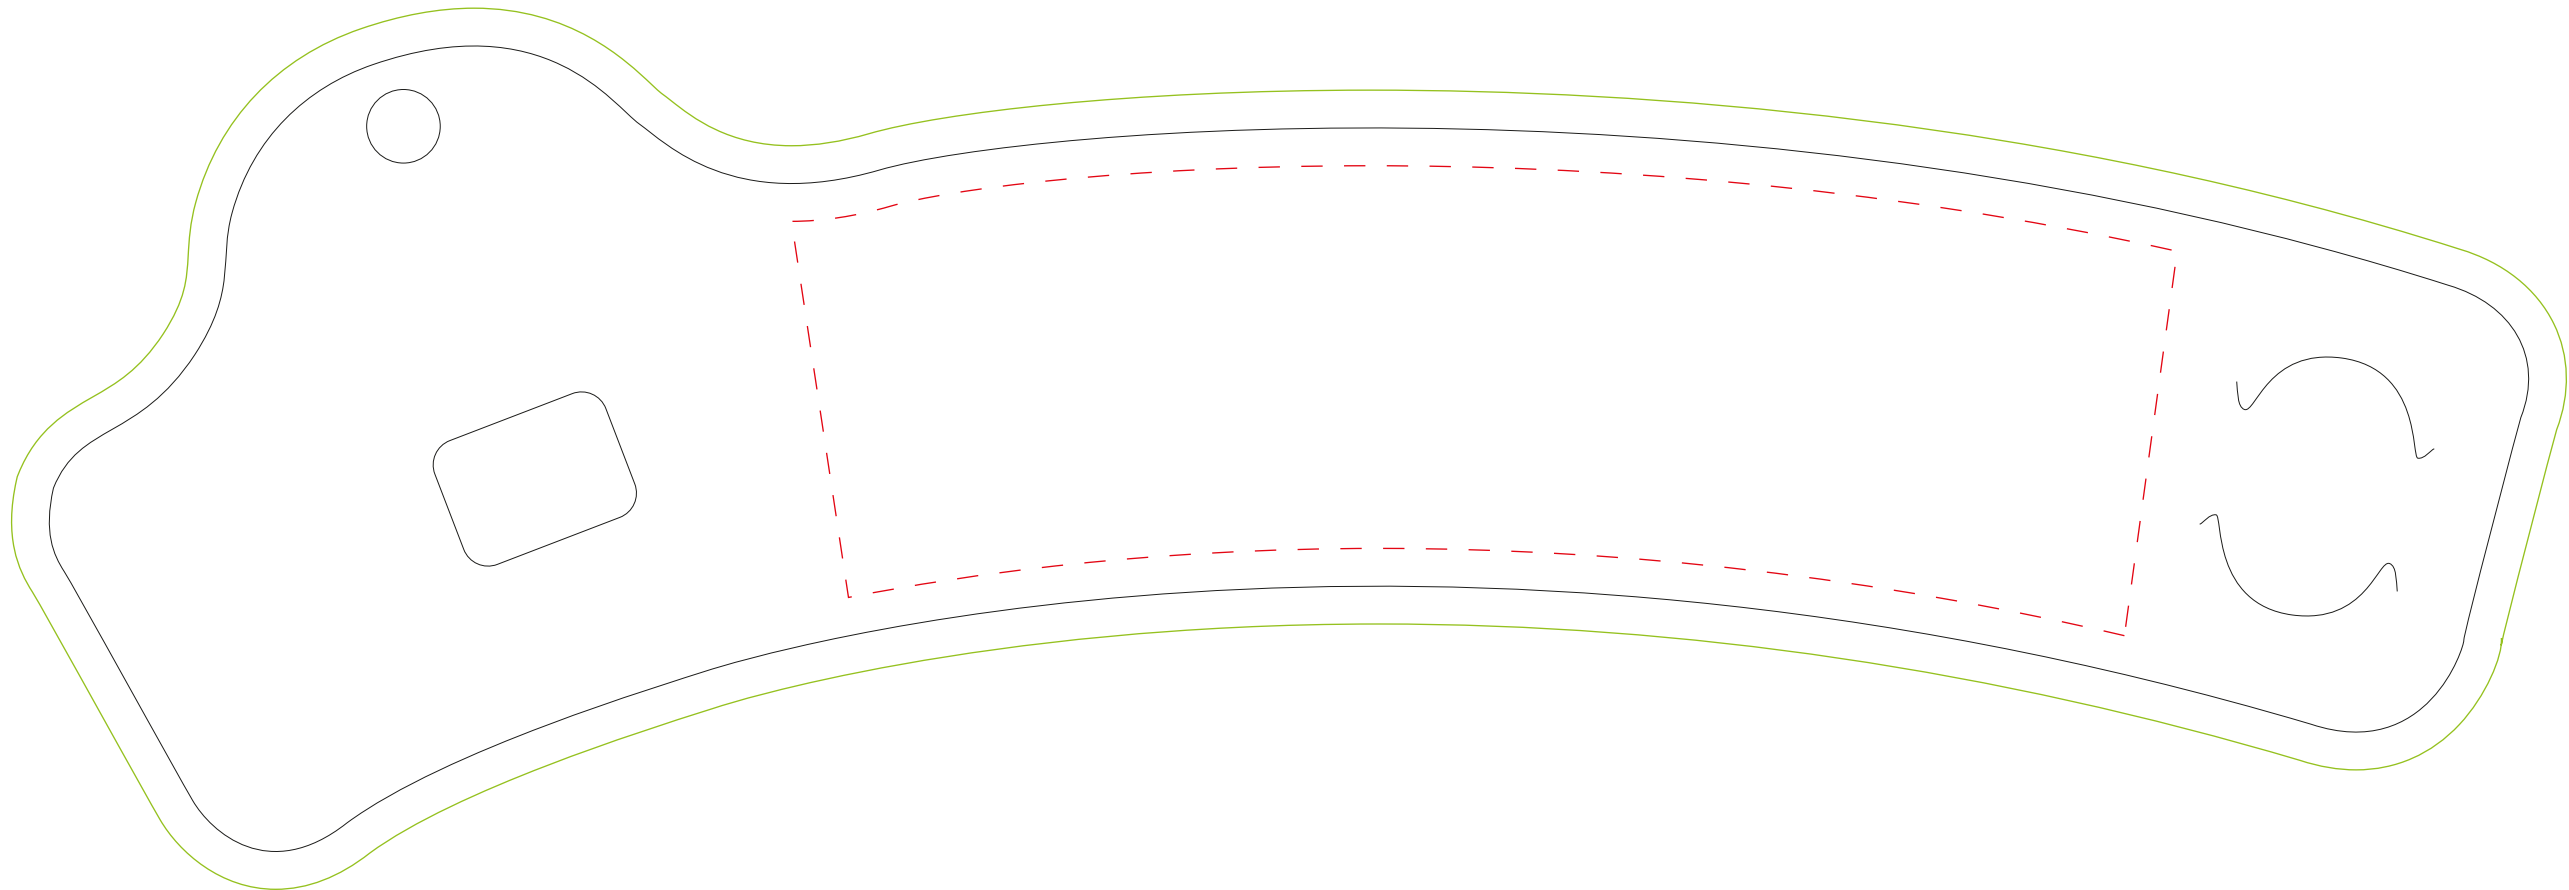

PLANTILLA

PORTA VASOS GRANDE

PORTA VASOS : 328 x 106 mm

- Medida que tiene que hacer la imagen (con sangre): 338 x 116 mm
- Medida que hará el posa vasos (sin montar): 328 x 106 mm
- - - Medida máxima que puede hacer el texto, logo, o cualquier elemento que no se quiera cortado: 183 x 62 mm

PLANTILLA

PORTA VASOS PEQUEÑO

PORTA VASOS : 297 x 106 mm

- Medida que tiene que hacer la imagen (con sangre): 307 x 116 mm
- Medida que hará el posa vasos (sin montar): 297 x 106 mm
- - - Medida máxima que puede hacer el texto, logo, o cualquier elemento que no se quiera cortado: 153 x 57 mm