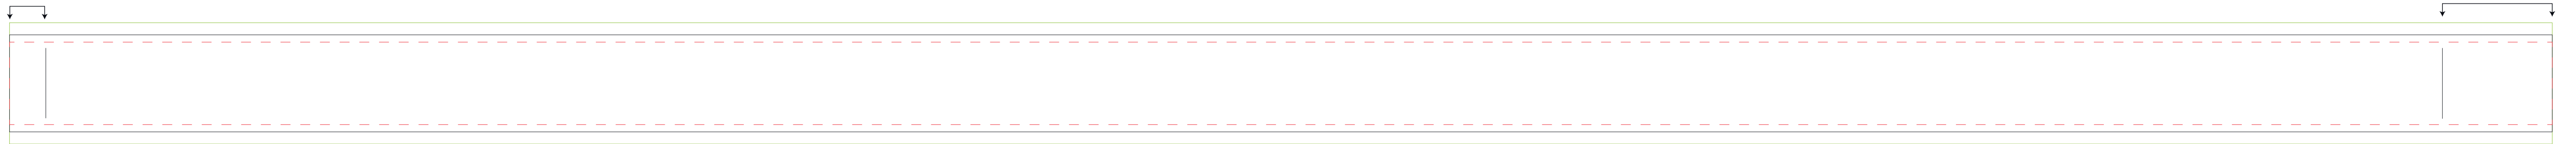

# PLANTILLA

LANYARD XTREM 40

Lanyard : largo 1.050 mm

- Medida que tiene que hacer la imagen (con sangre): 50 mm
- Medida que hará el lanyard: 40 mm
- Medida máxima que puede hacer el texto, logo, o cualquier elemento que no se quiera cortado: 34 mm

## LANYARD XTREM 40

el diseño se queda tapado por la zona de cosido

El diseño queda tapado por la zona de cosido

## LANYARD XTREM 40 con CLIC-CLACK

El diseño queda tapado por la zona de cosido

El diseño queda tapado por la zona de cosido