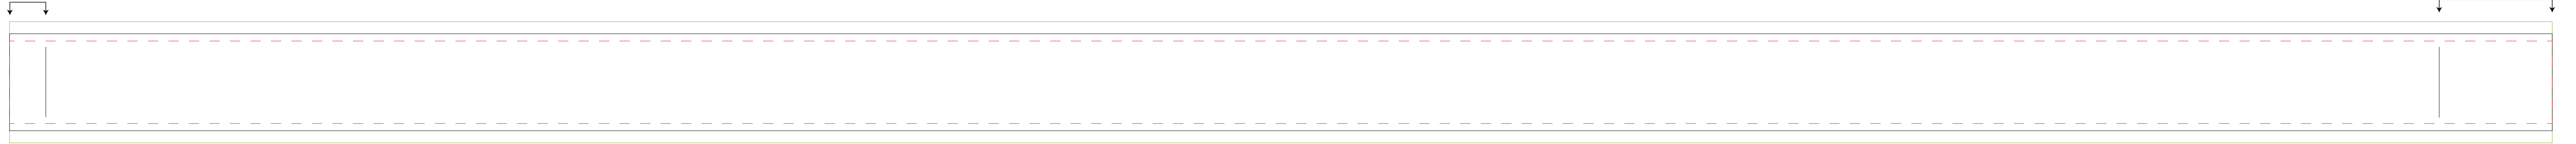

# PLANTILLA

LANYARD XTREM 40

Lanyard : largo 1.050 mm

- Medida que tiene que hacer la imagen (con sangre): 50 mm
- Medida que hará el lanyard: 40 mm
- Medida máxima que puede hacer el texto, logo, o cualquier elemento que no se quiera cortado: 34 mm

## LANYARD XTREM 40

el diseño se queda tapado por la zona de cosido

El diseño queda tapado por la zona de cosido

## LANYARD XTREM 40 con CLIC-CLACK

El diseño queda tapado por la zona de cosido

El diseño queda tapado por la zona de cosido

## \*CLIC-CLACK

Espacio destinado para logo